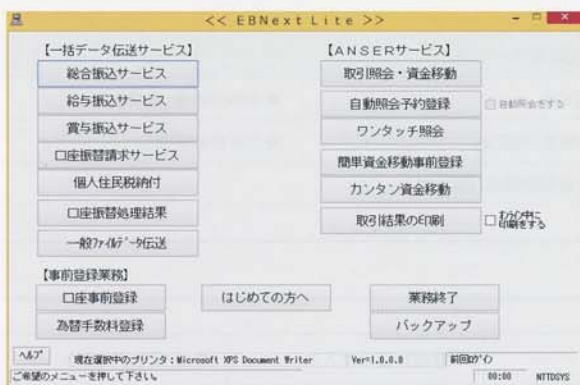

決済業務を、シンプル・コンパクトに。

# EBNext —ライト— Lite

FB-Winの操作性を踏襲

同じ画面、同じ操作でマルチバンキングをこれからも。

EBNext Liteは、オフィスからの銀行取引がより安全に行なえるパソコンバンキングソフトです!

総合振込、給与振込、口座振替等のデータ作成や送信、都度振込といったパソコンバンキングソフトとしての基本機能はもちろん、会計ソフトで作成したデータの送信にも対応できる等、決済業務に必要な機能を合理的に搭載しました。