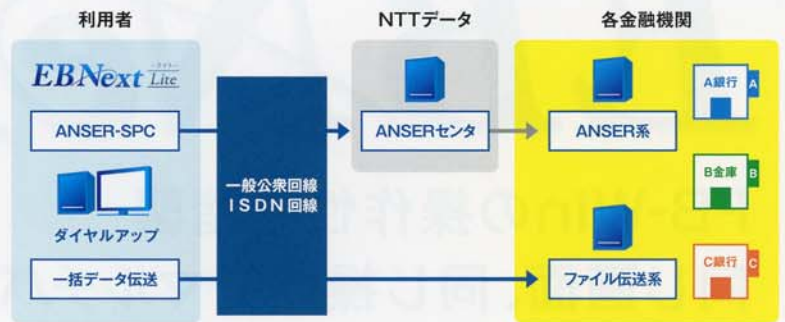

## Lite —ライトの魅力—

FB-Winの操作性のまま、セキュリティを強化。さらにマスタ登録の外部ファイル取り込みもサポート。

変わらない操作に、必要なものだけをプラス。

あなたが、もしパソコンバンキングソフトを変えるとき一番の不安は何ですか？  
シンプルだけれども十分な機能を備えたEBNext Liteなら、なにも心配はいりません。  
FB-Winからの乗り換えも、新規導入も。すべての方に安心を。

SAME

FB-Winの  
操作性を踏襲

FB-Winの操作性を踏襲しているため、導入時のトレーニングが不要です。

EASY

専用ツールで  
移行が楽々

FB-Winのデータを引き続きご利用頂けるので導入時の設定作業を、大幅に軽減できます。

USEFUL

安全・簡単  
マスタ登録

全銀協固定長フォーマットファイルや、CSVファイル等のマスタデータの外部取込が可能です。

マルチバンクでシームレスな操作性

複数金融機関口座のお取引が必要な場合でも、同じ操作で銀行取引が行えます。

一括データ伝送の送信データをEBNext Liteで作成可能ですが、EBNext Lite以外の会計ソフトなどで作成したデータの送信<sup>(\*)</sup>も可能です。また、一括データ伝送やANSERサービスで取得したデータや明細をファイルに出力することが可能です。