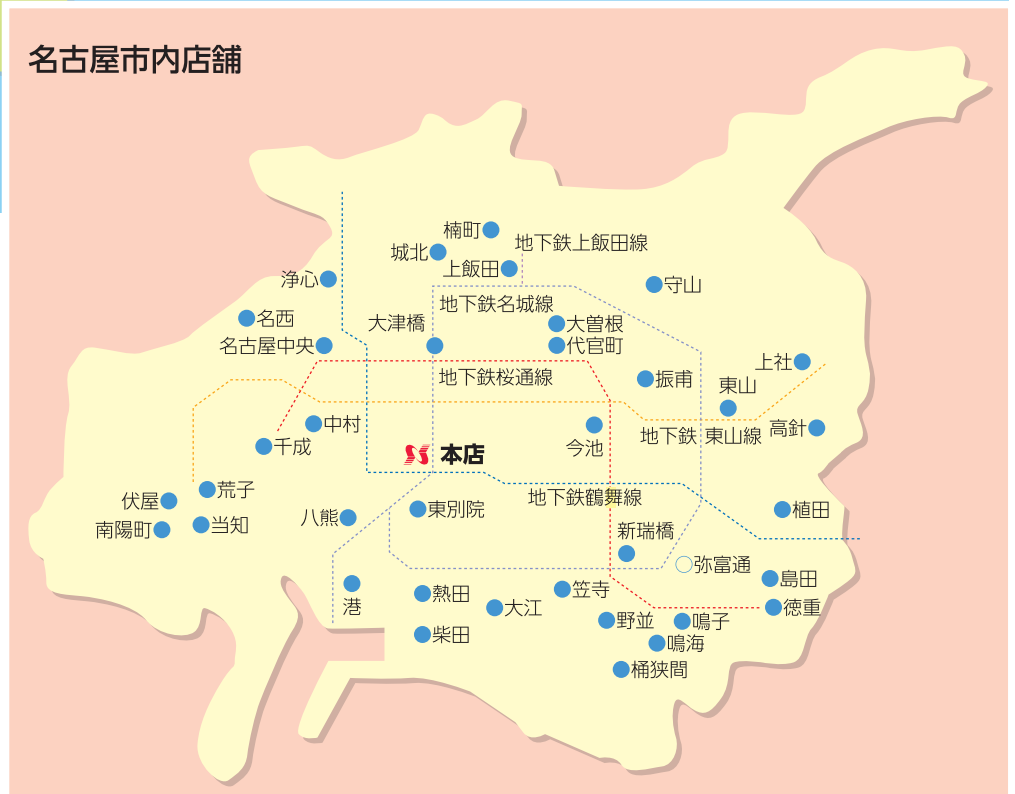

●名古屋市

(平成30年6月30日現在)

本店営業部	パルコ出張所	名古屋パルコ西館7階
本店営業部	栄三越出張所	名古屋三越栄地下2階ラシック連絡口案内前
上社支店	イオン名古屋東店出張所	イオン名古屋東店1階
守山支店	アビタ新守山店出張所	アビタ新守山店1階
桶町支店	ピアゴ味鏡店出張所	ピアゴ味鏡店駐車場内
城北支店	アビタ名古屋北店出張所	アビタ名古屋北店別棟1階
名西支店	イッツボナンザシティオツツヤ名古屋西店出張所	ヨシツヤ名古屋西店1階
名古屋中央支店	JR名古屋駅桜通口出張所	JR名古屋桜通改札口北
野並支店	桜台出張所	地下鉄鶴里駅から北へ200m
島田支店	西友鳴海店出張所	西友鳴海店駐車場内
植田支店	ピアゴ植田店出張所	ピアゴ植田店1階
鳴海支店	ピアゴ清水山店出張所	ピアゴ清水山店内
伏屋支店	下之一色出張所	一色大橋バス停から西へ100m
八熊支店	八幡本通出張所	八幡本通交差点角
港支店	協立総合病院出張所	協立総合病院内
港支店	メイカーズ・ピア出張所	金城ふ頭メイカーズ・ピア内
南陽町支店	イオン南陽店出張所	イオン南陽店1階
当知支店	イオンモール名古屋みなと出張所	イオンモール名古屋みなと2階
当知支店	ポートウォークみなと出張所	ポートウォークみなと1階
柴田支店	ヤマナカ柴田店出張所	ヤマナカ柴田店内

●愛知県

桶町支店	エアポートウォーク名古屋出張所	エアポートウォーク名古屋1階
稲沢支店	アビタ稲沢店出張所	アビタ稲沢店1階
稲沢支店	稲沢パールシティ出張所	稲沢パールシティ1階
津島支店	イッツボナンザシティオツツヤ津島本店出張所	ヨシツヤ津島本店1階
江南支店	平和堂江南店出張所	平和堂江南店入口横
勝川支店	イオン春日井店出張所	イオン春日井店1階
晴丘支店	本郷ヶ原出張所	本郷ヶ原バス・バスターミナル南150m
長久手支店	アビタ長久手店出張所	アビタ長久手店2階
大府支店	アビタ大府店出張所	アビタ大府店1階
師崎支店	篠島出張所	篠島八王子駅前

●三重県

西桑名支店	第二ネオポリス出張所	第二ネオポリス城山交差点南
西桑名支店	ピアゴ東員店出張所	ピアゴ東員店内
大安支店	いなべ市役所員弁庁舎出張所	いなべ市役所員弁庁舎内
大安支店	イオン大安店出張所	イオン大安店1階
富田支店	イオンモール四日市北出張所	イオンモール四日市北1階
松阪支店	尾鷲出張所	JR尾鷲駅から東へ800m
名張支店	名張市役所出張所	名張市役所内
名張支店	リバーナ出張所	リバーナ1階
名張支店	名張市立病院出張所	名張市立病院1階
名張支店	アビタ名張店出張所	アビタ名張店1階

現金自動設備設置

(平成30年6月30日現在)

現金自動預入・支払機(ATM)	(単位:台)
230	

名古屋市内店舗

表紙の写真

名古屋城と名古屋駅前高層ビル群
 名古屋城と名古屋駅前の高層ビル群の風景を掲載しております。
 名古屋城では、本年6月8日に本丸御殿が完成公開となり、周辺の商業施設も開業し、活性化が進んでいます。一方で、名古屋駅周辺は高層ビルが立ち並び、2027年のリニア中央新幹線開業に向けてますますの発展が見込まれます。歴史と未来が融合した活気ある名古屋の象徴的な風景です。