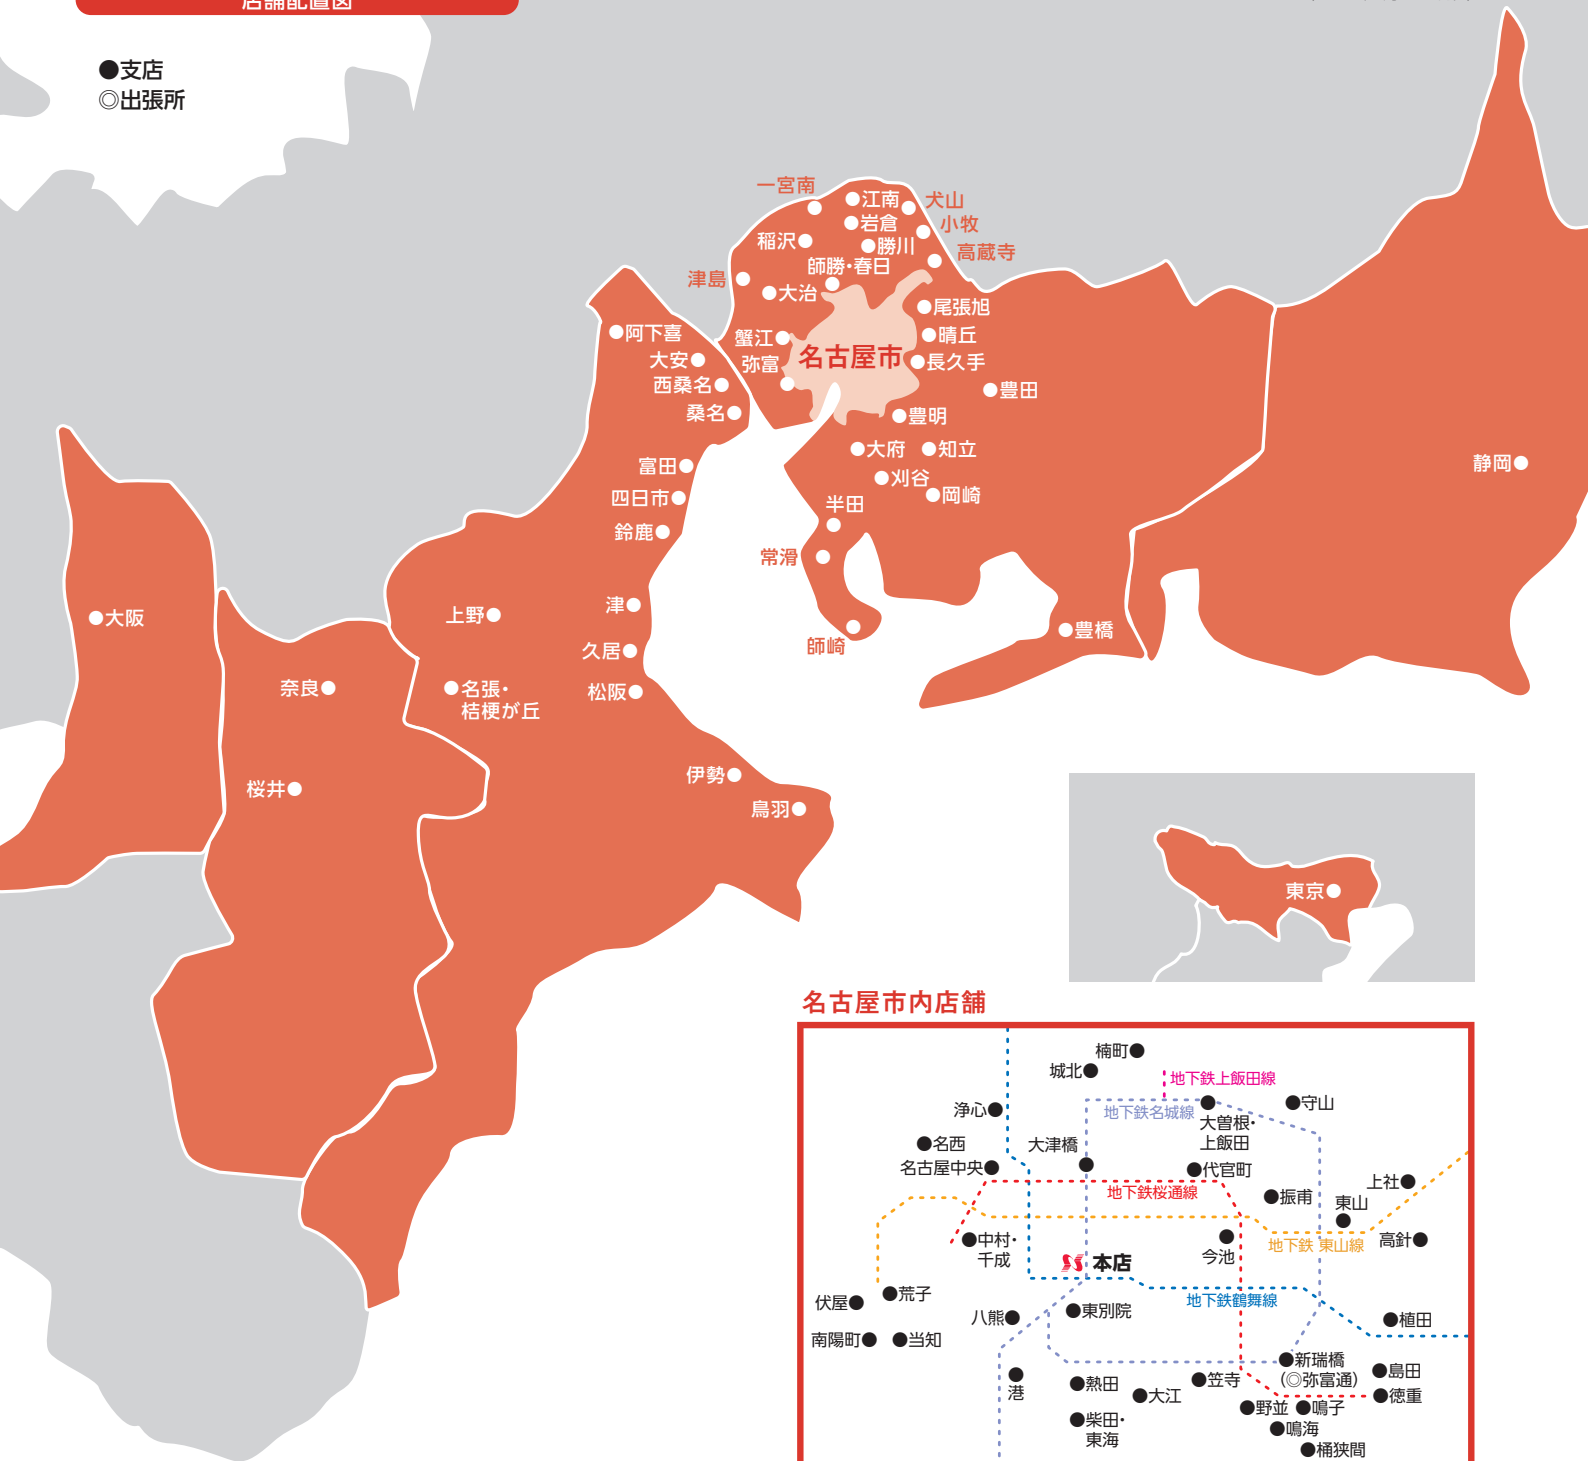

●支店
◎出張所

名古屋市内店舗