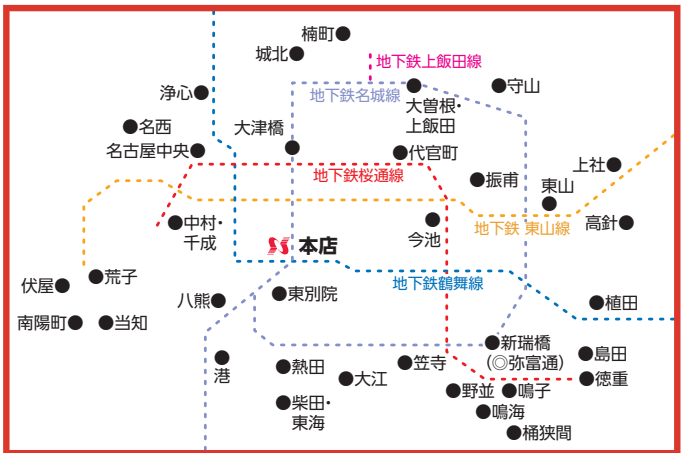

※大江支店および徳重支店は2021年7月19日付で以下の住所に移転いたしました。

大江支店	名古屋市南区前浜通三丁目20番地(笠寺支店内)	☎052-811-4161
徳重支店	名古屋市天白区御前場町8番地の2(島田支店内)	☎052-801-1161

※振甫支店および高針支店は2021年8月2日付で以下の住所に移転いたします。

振甫支店	名古屋市千種区今池三丁目4番14号(今池支店内)	☎052-732-5411
高針支店	名古屋市名東区上社一丁目613番地(上社支店内)	☎052-772-3911

●支店  
◎出張所

名古屋市内店舗

店舗外現金自動設備一覧

(2021年6月30日現在)

●名古屋市

本店営業部	パルコ出張所	名古屋パルコ西館7階
本店営業部	栄三越出張所	名古屋三越栄店地下2階ラシック連絡口案内所前
守山支店	アピタ新守山店出張所	アピタ新守山店1階
城北支店	アピタ名古屋北店出張所	アピタ名古屋北店別棟1階
名西支店	イッポンナガサティヨシツヤ名古屋名西店出張所	ヨシツヤ名古屋名西店1階
名古屋中央支店	JR名古屋駅桜通口出張所	JR名古屋駅桜通改札口北
植田支店	ピアゴ植田店出張所	ピアゴ植田店1階
鳴海支店	ピアゴ清水山店出張所	ピアゴ清水山店内
当知支店	ポートウォークみなと出張所	ポートウォークみなと1階
柴田支店	ヤマナカ柴田出張所	ヤマナカ柴田店内