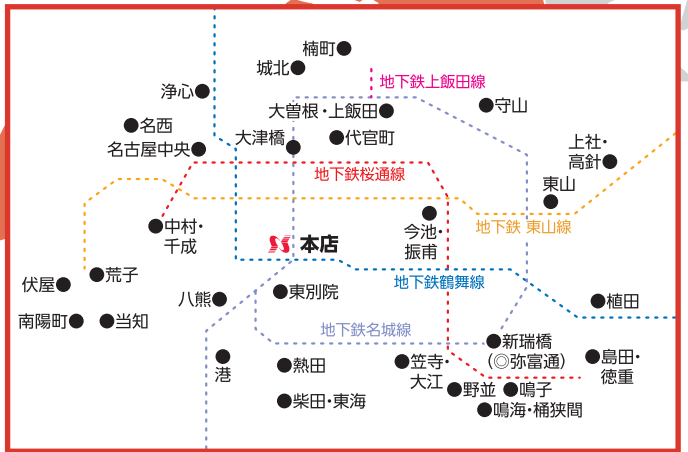

その他の地域 東京／静岡／大阪・奈良・桜井

店舗外現金自動設備一覧

(2022年6月30日現在)

●名古屋市

本店営業部	パルコ出張所	名古屋パルコ西館7階
本店営業部	栄三越出張所	名古屋三越栄店地下2階ラシック連絡口案内所前
守山支店	アピタ新守山店出張所	アピタ新守山店1階
城北支店	アピタ名古屋北店出張所	アピタ名古屋北店別棟1階
名西支店	イッツボナンザシティヨシツヤ名古屋西店出張所	ヨシツヤ名古屋西店1階
名古屋中央支店	JR名古屋駅桜通口出張所	JR名古屋駅桜通改札口北
植田支店	ピアゴ植田店出張所	ピアゴ植田店1階
鳴海支店	桶狭間出張所	DCMカーマ桶狭間店南
鳴海支店	ピアゴ清水山店出張所	ピアゴ清水山店内
当知支店	ポートウォークみなと出張所	ポートウォークみなと1階
笠寺支店	大江出張所	浜田町交差点から西へ150m
柴田支店	ヤマナカ柴田店出張所	ヤマナカ柴田店内

●愛知県

楠町支店	エアポートウォーク名古屋出張所	エアポートウォーク名古屋1階
稲沢支店	アピタ稲沢店出張所	アピタ稲沢店1階
津島支店	イッツボナンザシティヨシツヤ津島本店出張所	ヨシツヤ津島本店1階
江南支店	平和堂江南店出張所	平和堂江南店入口横
晴丘支店	本地ヶ原出張所	本地住宅市バスターミナル南150m
長久手支店	アピタ長久手店出張所	アピタ長久手店2階
柴田支店	東海出張所	東海市立中央図書館から東へ150m

●三重県

四日市支店	富田出張所	マックスパリュサンリバー店横
桑名支店	西桑名出張所	西桑名ネオポリス内一号館前
桑名支店	大安出張所	大安スポーツ公園入口角
桑名支店	イオン大安店出張所	イオン大安店1階
松阪支店	伊勢出張所	尼辻交差点西
松阪支店	尾鷲出張所	JR尾鷲駅から東へ800m
四日市支店	名張出張所	沖津瀬大橋から南東へ70m

現金自動設備設置

(2022年6月30日現在)

現金自動預入・支払機(ATM)	164台