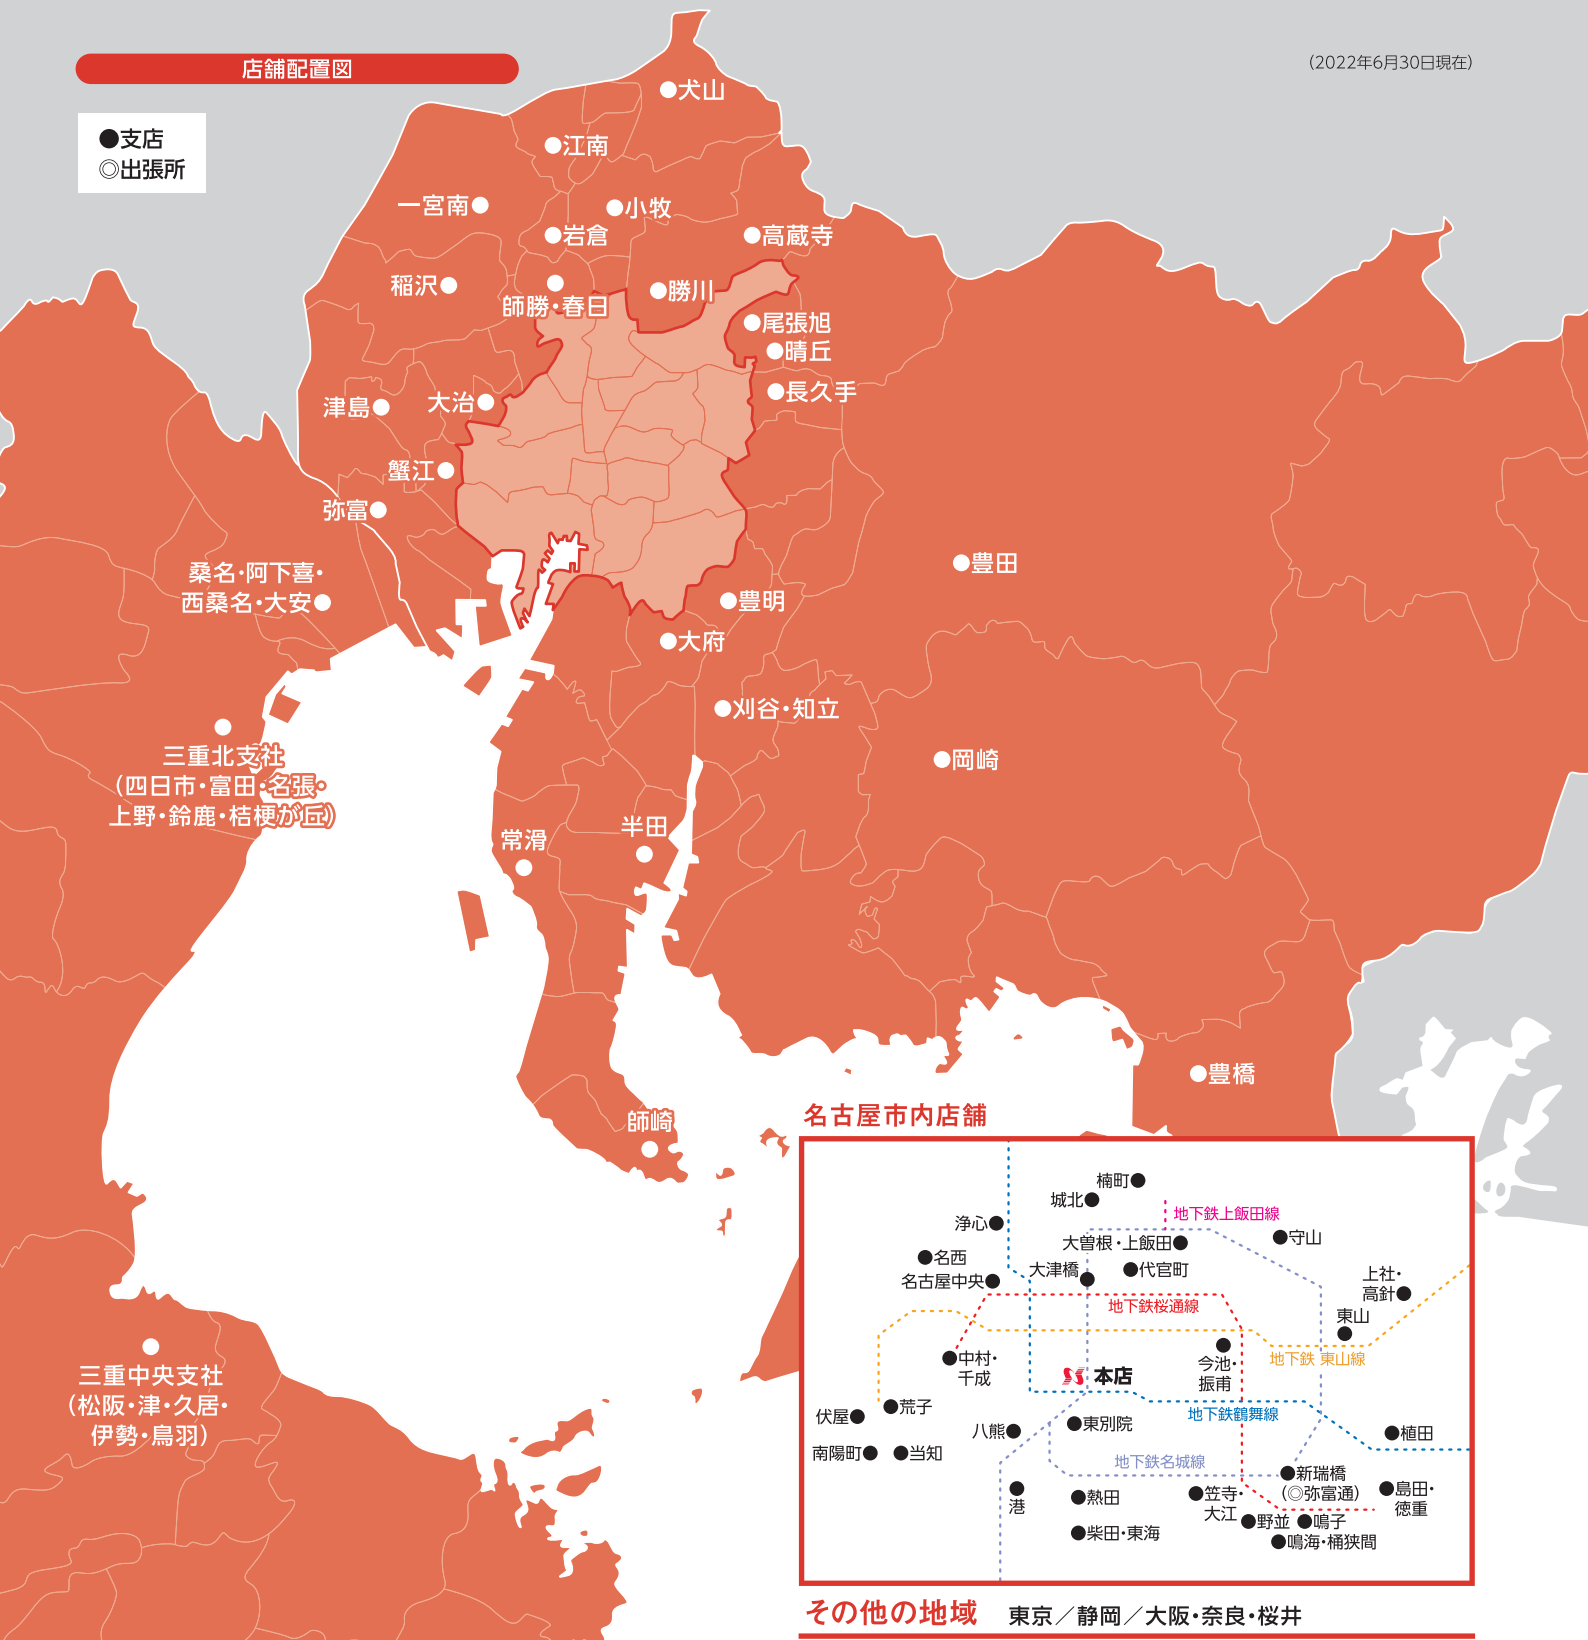

●支店
◎出張所

名古屋市内店舗