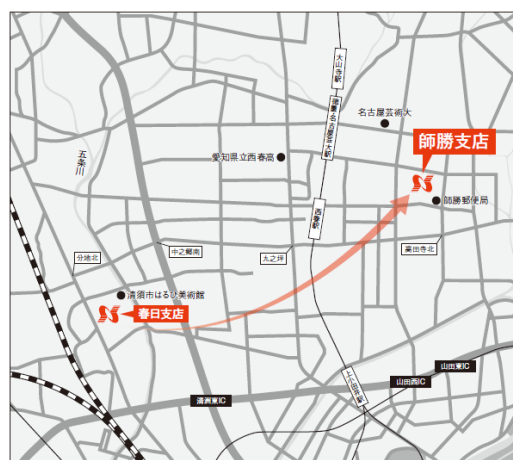

7. 振甫支店の今池支店内への移転

	移転前	移転後
名称 (店番)	振甫支店 (113)	変更ございません
所在地	名古屋市千種区若水三丁目 11 番 6 号	名古屋市千種区今池三丁目 4 番 14 号 (今池支店と同一)
電話番号	(052)711-2533	(052)732-5411 (今池支店と同一)
A T M	お客さまにはご不便をおかけしますが、現在、振甫支店内に設置して おります A T M につきましては、2021 年 7 月 31 日 (土) 21 時を もちまして営業を終了させていただきます。	
移転日	2021 年 8 月 2 日 (月)	

※店舗内店舗について

- ・店舗内店舗とは、一つの店舗内で二つの支店が営業する形態です。
- ・支店名、支店番号、口座番号に変更はございませんので、現在お使いいただいております通帳・証書・キャッシュカードのほか、公共料金などの口座振替、給与・年金・配当金などのお受け取りにつきましては引き続きご利用いただけます。

<地図>

1. 東海支店の柴田支店内への移転

2. 春日支店の師勝支店内への移転

3. 知立支店の刈谷支店内への移転