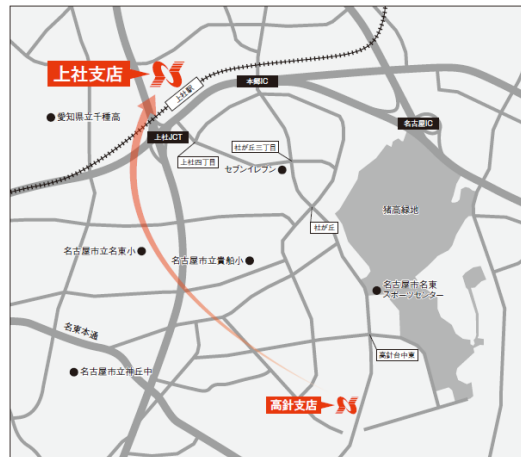

2021年2月26日

各位

名古屋市中区栄三丁目33番13号
株式会社 中京銀行

8店舗の店舗内店舗方式による移転について

中京銀行（頭取 永井 涼）は、下記の8店舗（東海支店、春日支店、知立支店、桶狭間支店、大江支店、徳重支店、振甫支店、高針支店）を店舗内店舗方式で移転いたしますので、お知らせします。

1. 東海支店の柴田支店内への移転

	移転前	移転後
名称（店番）	東海支店（326）	変更ございません
所在地	東海市荒尾町北見田28番地の2	名古屋市南区柴田本通三丁目14番地の2（柴田支店と同一）
電話番号	(052)601-2591	(052)612-3311（柴田支店と同一）
A T M	現在、東海支店内に設置しておりますA T Mにつきましては、移転日より店外A T M（柴田支店東海出張所）として存続します。	
移転日	2021年6月21日（月）	

2. 春日支店の師勝支店内への移転

	移転前	移転後
名称（店番）	春日支店（324）	変更ございません
所在地	清須市春日宮重140番地1	北名古屋市能田引免地54番地の3（師勝支店と同一）
電話番号	(052)400-5757	(0568)21-3801（師勝支店と同一）
A T M	お客さまにはご不便をおかけしますが、現在、春日支店内に設置しておりますA T Mにつきましては、2021年6月19日（土）21時をもちまして営業を終了させていただきます。	
移転日	2021年6月21日（月）	

4. 桶狭間支店の鳴海支店内への移転

5. 大江支店の笠寺支店内への移転

6. 徳重支店の島田支店内への移転

7. 振甫支店の今池支店内への移転

8. 高針支店の上社支店内への移転

以上