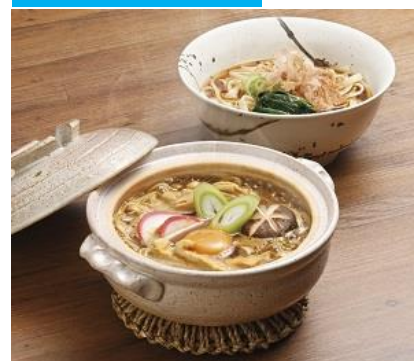

横須賀海軍カレー 中辛

日本のカレーライスの原点、レトロな懐かしい味わいです。

セット内容	200g×7
加工地	日本【小麦・卵・乳】

甘塩鮭切身食べ比べセット

鮭本来の旨味が味わえるよう、甘塩で仕上げました。3種それぞれの鮭をお楽しみください。

セット内容	秋鮭 140g(2切)・紅鮭 210g(3切)・銀鮭(養殖) 210g(3切)各1
加工地	日本(秋鮭/北海道産、紅鮭/ロシア産、銀鮭/宮城県産)

煮込うどん・きしめんセット

赤味噌仕立てのスープに添付の鰹ベースのだしパックが入った名古屋名産の『味噌煮込うどん』、麺の形状が日本髪 of 島田結いに似ていることから名付けられた『島田きしめん』、手延べ製法で製造した『国内産手延きしめん』との詰め合わせです。

セット内容	味噌煮込うどん(麺 80g×1、スープ付)・手延きしめん(200g)各2袋、しまだ造りきしめん(80g)×3袋、めんつゆ付
加工地	日本【小麦】

東海地区商品